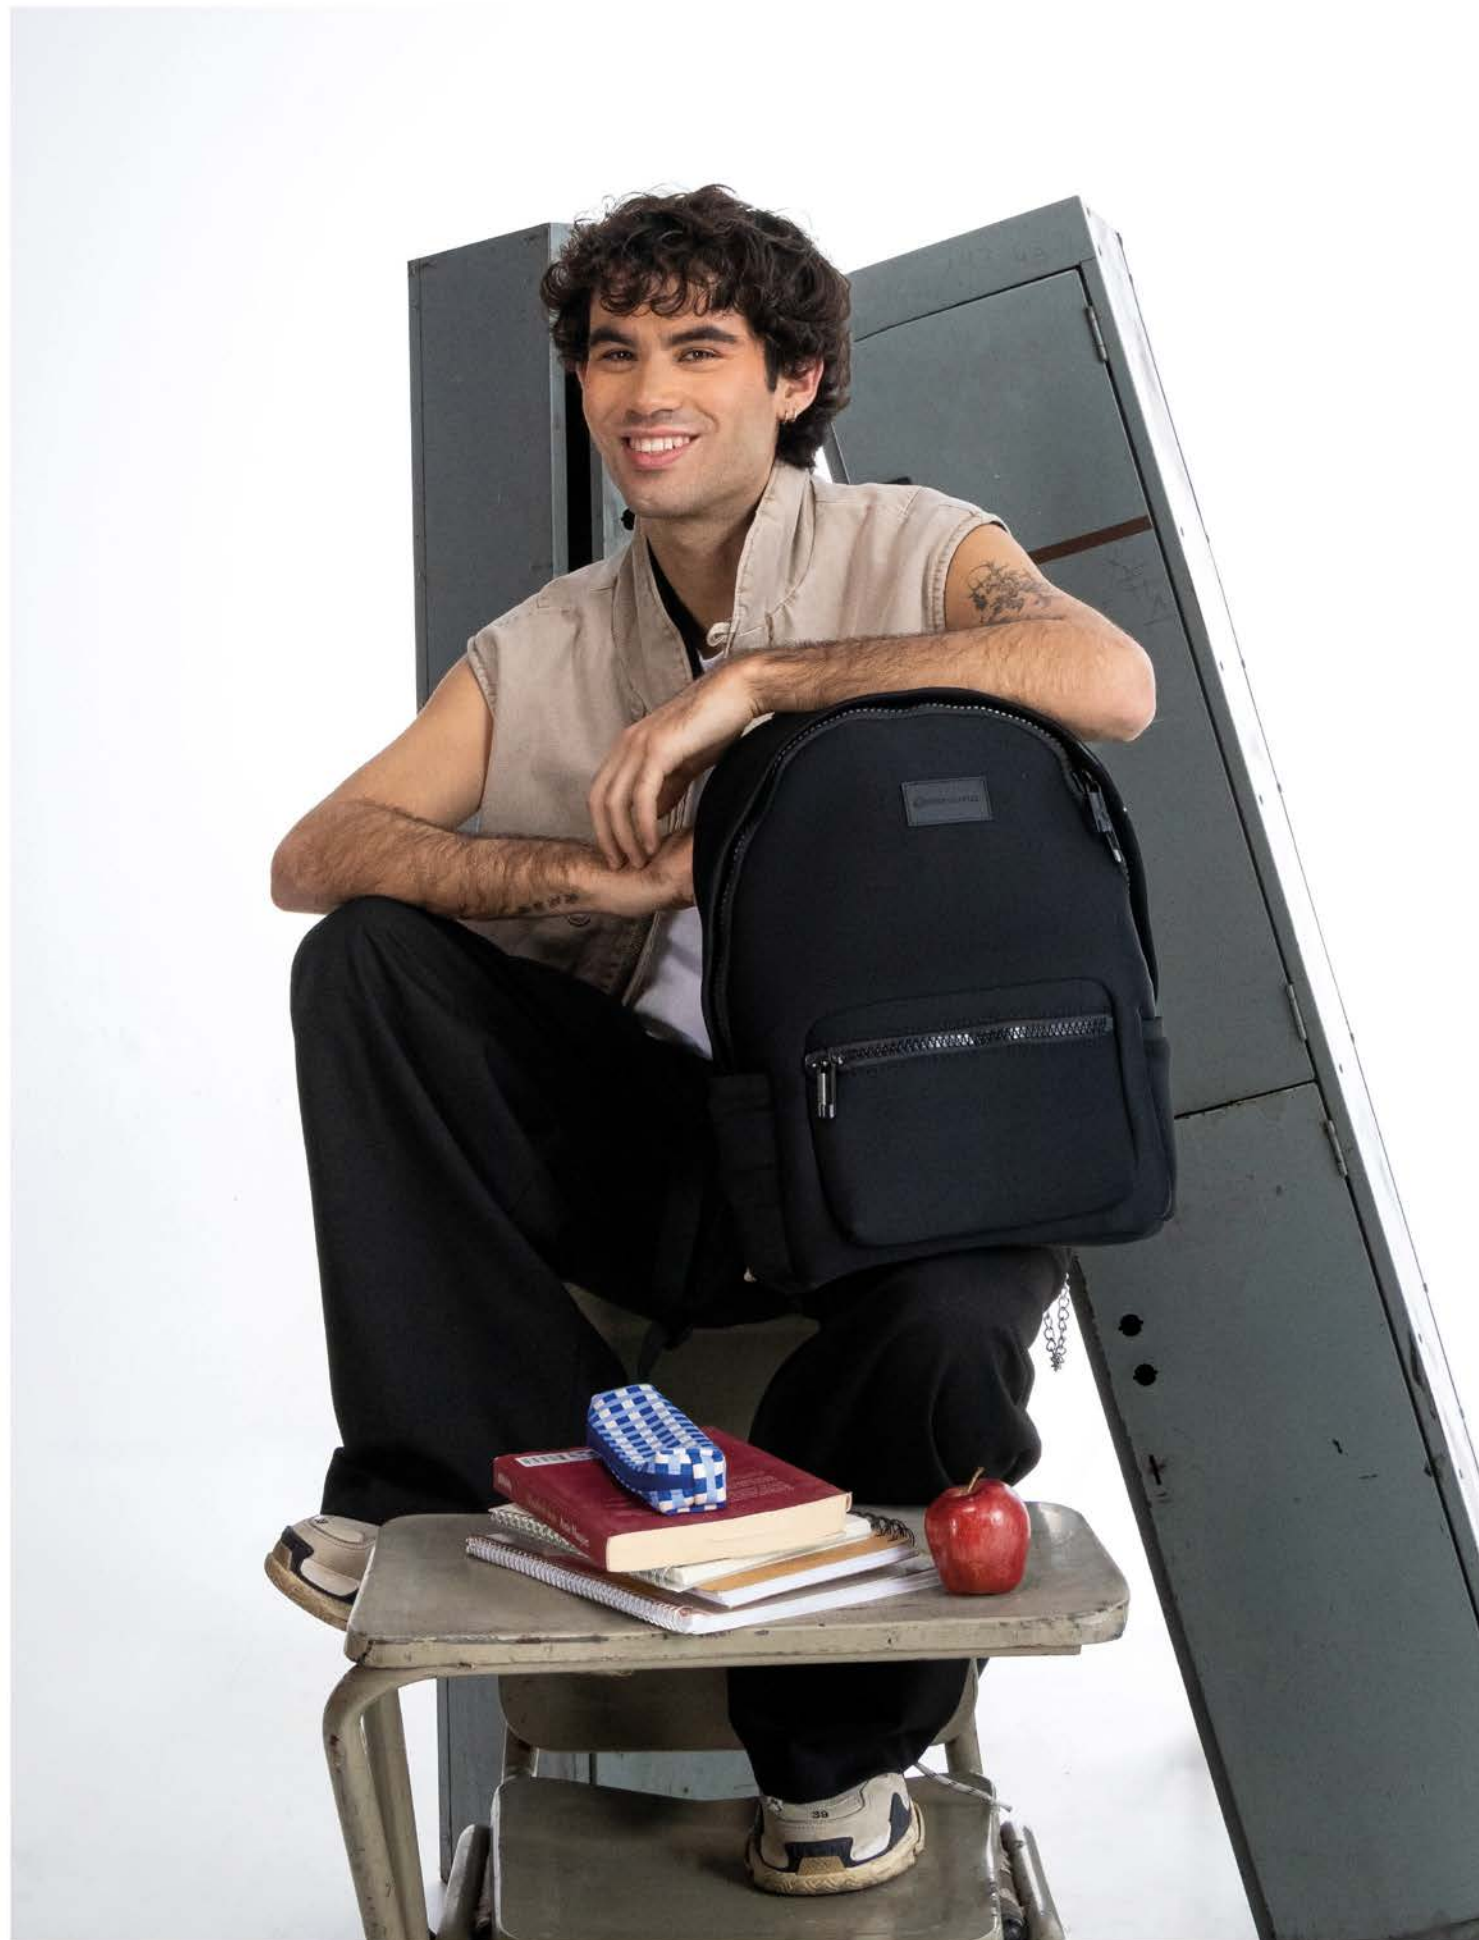

COOLCAPITAL

SLAY

Backpack 14"