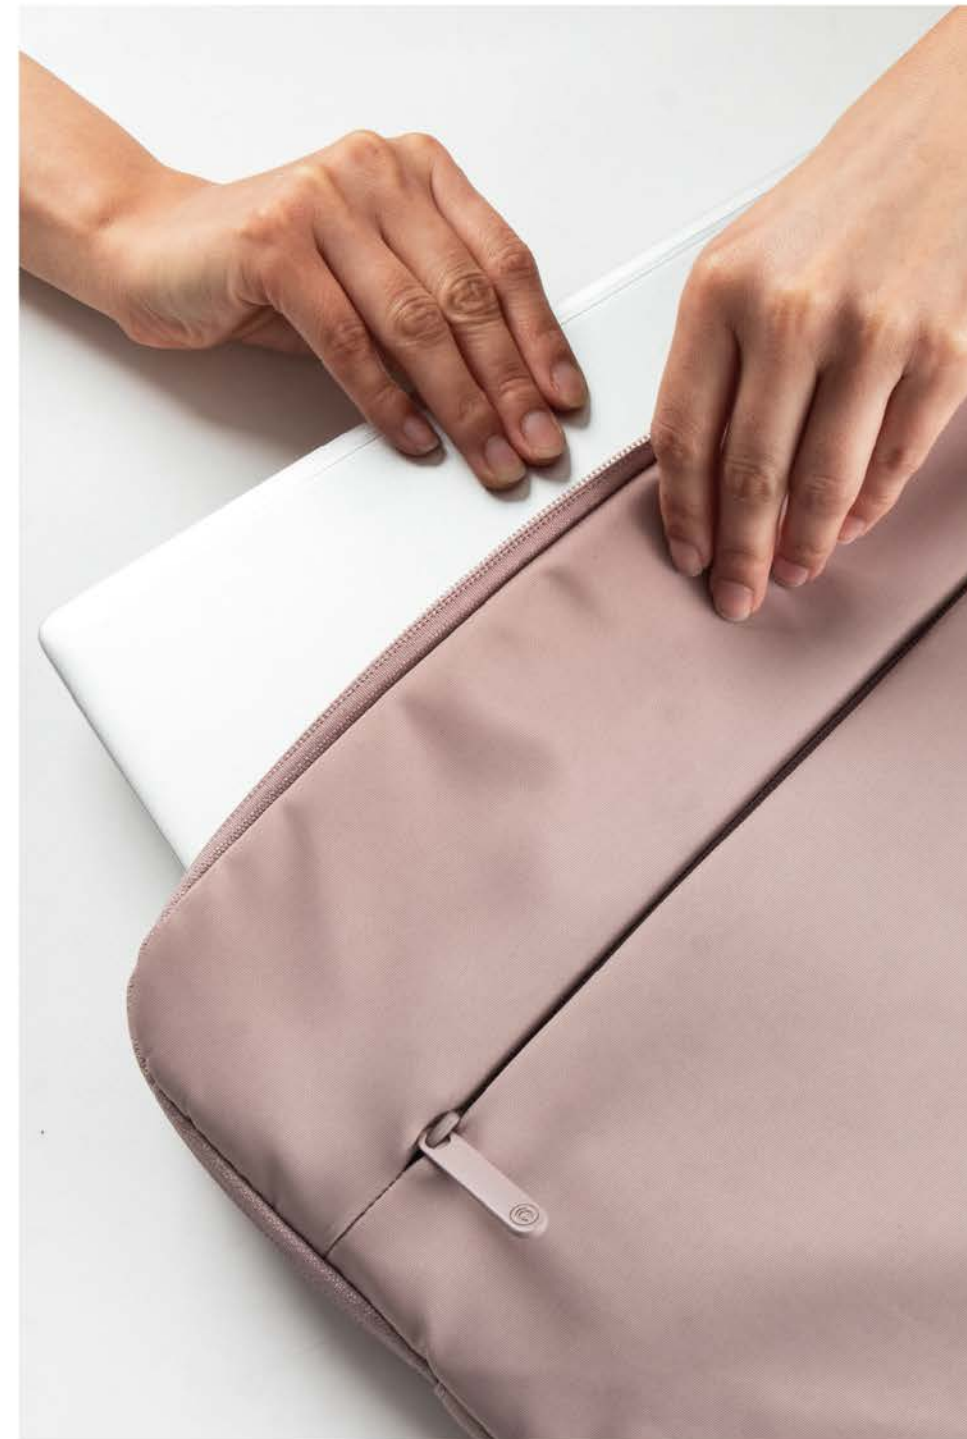

Descripción

SKU: CC-B30106
Color: Black

Características

Compartimento para laptop (acolchado)
Compartimento exterior
Nylon repelente al agua

Especificaciones

Vendor Pack:
10

Materiales:
Cubierta: 100% Nylon
Forro: 100% Poliéster

Medidas:
Externas: 39.5 x 28 x 2 cm
Internas: 38.5 x 27.5 x 1.5 cm

Descripción

SKU: CC-B30083
Color: Black

Características

Compartimento para tablet (acolchado)
Compartimento exterior
Nylon repelente al agua

Especificaciones

Vendor Pack:
10

Materiales:
Cubierta: 100% Nylon
Forro: 100% Poliéster

Medidas:
Externas: 20 x 28 x 2 cm
Internas: 19.5 x 27.5 x 1.5 cm

DOTT
FUNDA LAPTOP 15.6"

DOTT
FUNDA TABLET 11"

Descripción

SKU: CC-B30090
Color: Pink

Características

Compartimento para laptop (acolchado)
Compartimento exterior
Nylon repelente al agua

Especificaciones

Vendor Pack:
10

Materiales:
Cubierta: 100% Nylon
Forro: 100% Poliéster

Medidas:
Externas: 39.5 x 28 x 2 cm
Internas: 38.5 x 27.5 x 1.5 cm

Descripción

SKU: CC-B30076
Color: Pink

Características

Compartimento para tablet (acolchado)
Compartimento exterior
Nylon repelente al agua

Especificaciones

Vendor Pack:
10

Materiales:
Cubierta: 100% Nylon
Forro: 100% Poliéster

Medidas:
Externas: 20 x 28 x 2 cm
Internas: 19.5 x 27.5 x 1.5 cm

DOTT
FUNDA LAPTOP 15.6"

DOTT
FUNDA TABLET 11"